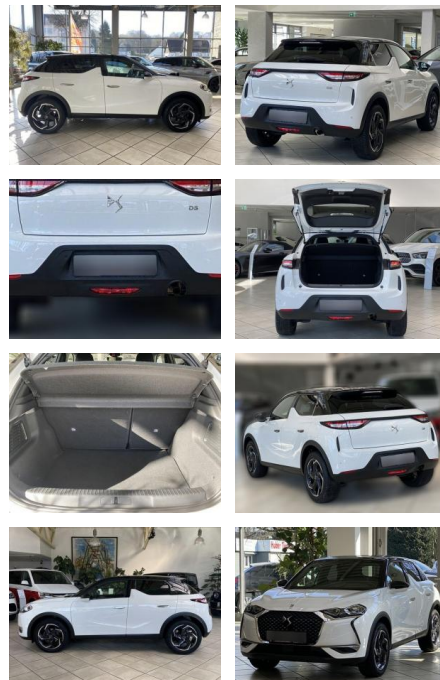

LA05-97-00875Angebotsnr.:

Erstzulassung:	Kilometer:	Farbe:	Leistung:	Kraftstoffart:
10.07.2020	22.300	Diverse	74 kW / 101 PS	Benzin

PREIS
17.880 €

FINANZIERUNGSBEISPIEL

Laufzeit: 72 Monate Anzahlung: 25 %
Basis-Finanzierung:* Mtl. Rate:
Zielraten-Finanzierung:** **155 €**

Exterieur

- LM-Felgen 7x18 (Shanghai)
- Seitenscheiben hinten und Heckscheibe dunkel getönt
- Sonderlackierung Polar-Weiß
- **Karosserie: 5-türig**

STÄNDIG ÜBER 15.000 FAHRZEUGE IM BESTAND!