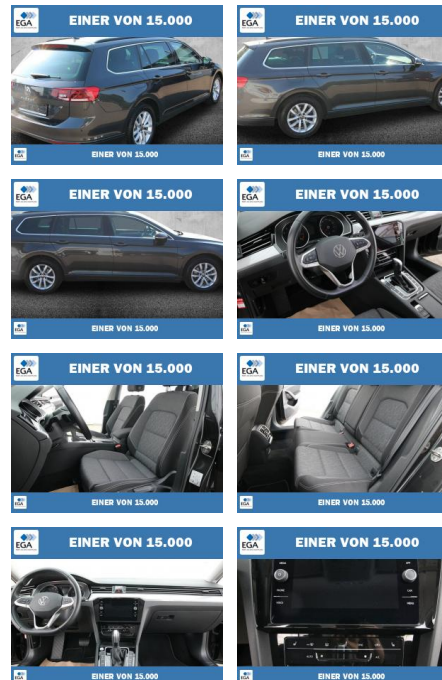

PW01-45513-090 Angebotsnr.:

Erstzulassung:	Kilometer:	Farbe:	Leistung:	Kraftstoffart:
01.02.2023	59.047	Grau	110 kW / 150 PS	Benzin

PREIS
27.770 €

FINANZIERUNGSBEISPIEL
Laufzeit: 72 Monate Anzahlung: 25 %
Basis-Finanzierung:* Mtl. Rate:
Zielraten-Finanzierung:** **241 €**