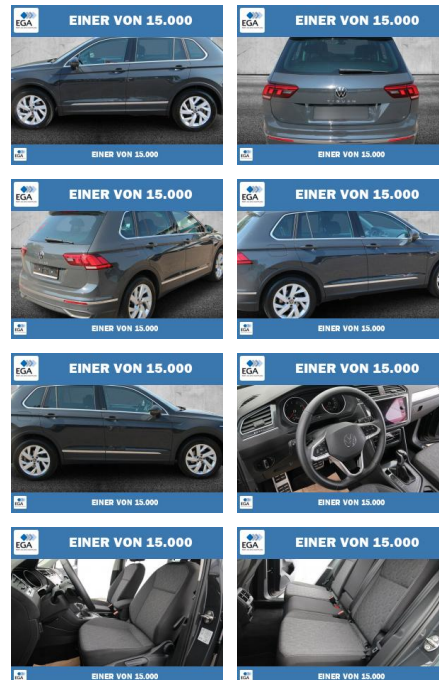

Ihr Ansprechpartner

Herr Murat Ergec
E-Mail: m.ergec@autohaus-odenwald.de
Telefon: 0151 15790100

ME Automobile GmbH & Co. KG
Frankfurter Str. 75 - 64732 Bad König - Tel.: 0151 / 15790100

Volkswagen Tiguan 1.5 TSI 7-DSG Move LED+KAMERA

PW01-56681-000 Angebotsnr.:

Erstzulassung:	Kilometer:	Farbe:	Leistung:	Kraftstoffart:
01.03.2023	40.457	Grau	110 kW / 150 PS	Benzin

PREIS
32.300 €

FINANZIERUNGSBEISPIEL
Laufzeit: 72 Monate Anzahlung: 25 %
Basis-Finanzierung:* Mtl. Rate:
Zielraten-Finanzierung:** **280 €**