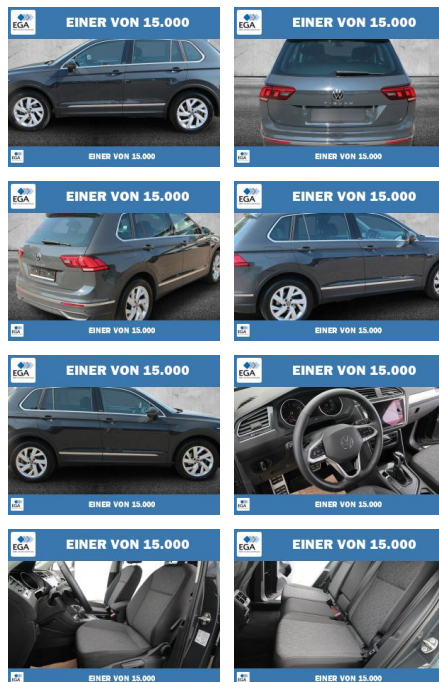

Ihr Ansprechpartner

Herr Murat Ergec
E-Mail: m.ergec@autohaus-odenwald.de
Telefon: 0151 15790100

ME Automobile GmbH & Co. KG
Frankfurter Str. 75 - 64732 Bad König - Tel.: 0151 / 15790100

Volkswagen Tiguan 1.5 TSI 7-DSG Move LED+KAMERA

PW01-57331-07 Angebotsnr.:

Erstzulassung: 01.03.2023 **Kilometer:** 47.998 **Farbe:** Grau **Leistung:** 110 kW / 150 PS **Kraftstoffart:** Benzin

PREIS 31.480 €	FINANZIERUNGSBEISPIEL	
	Laufzeit: 72 Monate	Anzahlung: 25 %
	Basis-Finanzierung:**	Mtl. Rate:
	Zielraten-Finanzierung:**	273 €