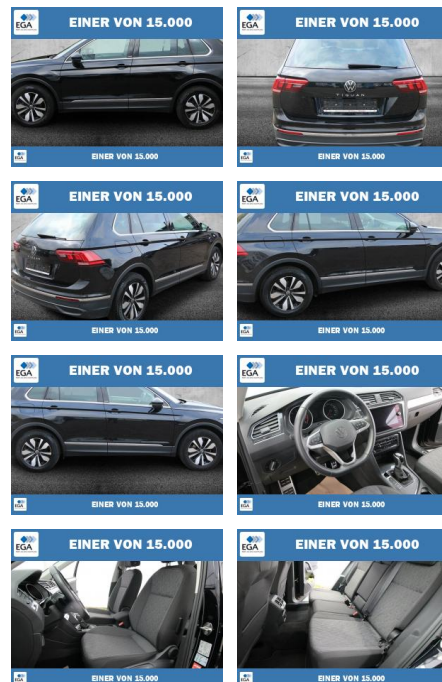

Ihr Ansprechpartner

Herr Murat Ergec
E-Mail: m.ergec@autohaus-odenwald.de
Telefon: 0151 15790100

ME Automobile GmbH & Co. KG
Frankfurter Str. 75 - 64732 Bad König - Tel.: 0151 / 15790100

Volkswagen Tiguan 1.5 TSI BMT OPF 7-DSG Move LED

PW01-01074-00 Angebotsnr.:

VERKAUFT

EINER VON 15.000

EINER VON 15.000

Erstzulassung:	Kilometer:	Farbe:	Leistung:	Kraftstoffart:
01.06.2023	62.898	Schwarz	110 kW / 150 PS	Benzin

PREIS 30.860 €	FINANZIERUNGSBEISPIEL Laufzeit: 72 Monate Anzahlung: 25 % Basis-Finanzierung:* Mtl. Rate: Zielraten-Finanzierung:** 268 €
---------------------------------	--