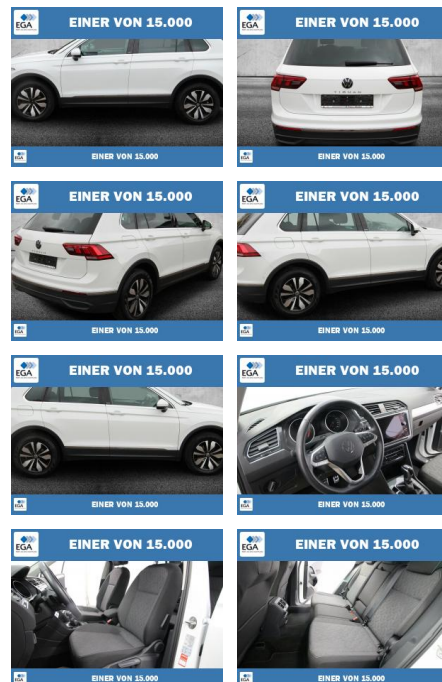

Ihr Ansprechpartner

Herr Emre Can Tekinöz
E-Mail: info@autohaus-odenwald.de
Telefon: 06063 1579

ME Automobile GmbH & Co. KG
Frankfurter Str. 75 - 64732 Bad König - Tel.: 0151 / 15790100

Volkswagen Tiguan 1.5 TSI BMT OPF 7-DSG Move LED

PW01-01504-021 Angebotsnr.:

Erstzulassung: 01.06.2023 **Kilometer:** 59.755 **Farbe:** Weiß **Leistung:** 110 kW / 150 PS **Kraftstoffart:** Benzin

PREIS 30.860 €	FINANZIERUNGSBEISPIEL	
	Laufzeit: 72 Monate	Anzahlung: 25 %
	Basis-Finanzierung:**	Mtl. Rate: 268 €
	Zielraten-Finanzierung:**	Mtl. Rate: 268 €