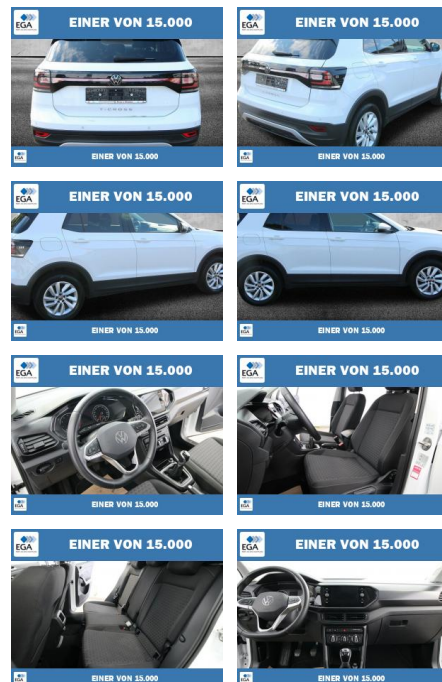

PW01-84987-103 Angebotsnr.:

Erstzulassung: 01.05.2022 **Kilometer:** 65.417 **Farbe:** Weiß **Leistung:** 70 kW / 95 PS **Kraftstoffart:** Benzin

PREIS
19.530 €

FINANZIERUNGSBEISPIEL
Laufzeit: 72 Monate Anzahlung: 25 %
Basis-Finanzierung:* Mtl. Rate:
Zielraten-Finanzierung:** **169 €**