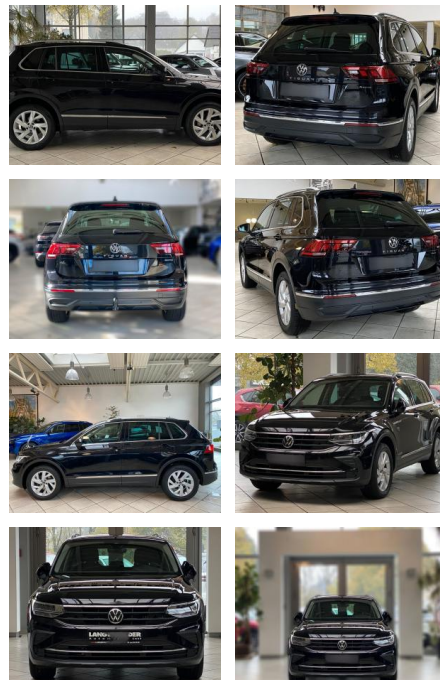

Ihr Ansprechpartner

Herr Murat Ergec
E-Mail: m.ergec@autohaus-odenwald.de
Telefon: 0151 15790100

ME Automobile GmbH & Co. KG
Frankfurter Str. 75 - 64732 Bad König - Tel.: 0151 / 15790100

Volkswagen Tiguan 2.0 TDI Life

LA05-185-002144 **Angebotsnr.:**

VERKAUFT

Erstzulassung:	Kilometer:	Farbe:	Leistung:	Kraftstoffart:
27.10.2020	69.963		110 kW / 150 PS	Diesel

PREIS
29.730 €

FINANZIERUNGSBEISPIEL
Laufzeit: 72 Monate   Anzahlung: 25 %
Basis-Finanzierung:*   Mtl. Rate:
Zielraten-Finanzierung:** **258 €**

* Basisfinanzierung: Anzahlung: 7.433 Euro, Laufzeit: 72 Monate, Nettodarlehen: 22.298 Euro, Gesamtbetrag: 35.075 Euro, Zinssätze: 7.71% Sollz. (gebunden), 7.99% eff.
** Zielratenfinanzierung: Anzahlung: 7.433 Euro, Laufzeit: 72 Monate, Nettodarlehen: 22.298 Euro, Zielrate: 16.352 Euro, Gesamtbetrag: 35.907 Euro, Zinssätze: 7.71% Sollz. (gebunden), 7.99% eff.,
Vermittlung für:
Repräsentatives Beispiel gem. § 17 Abs. 4 PAngV. Diese Finanzierungsangebote sind Beispiele. Gerne ermitteln wir für Sie Ihr individuelles Angebot.

Ausstattung

Sicherheit

- Müdigkeitswarnsystem
- Notbremsassistent
- Notrufsystem
- Reifendruckkontrollsystem
- Spurhalteassistent

Multimedia

- Soundsystem
- USB
- Verkehrszeichenerkennung
- Sprachsteuerung
- Touchscreen

Komfort

- Berganfahrassistent
- Elektrische Heckklappe
- Lederlenkrad
- Lordosenstütze

Weiteres

- Schaltwippen
- Diesel
- Start Stop Automatik
- ***Volkswagen Tiguan 2.0 TDI Life 4Motion Service Neu bei Bereitstellung.Letzter Service 05.2023 bei 47.397 km**
- *** Ausstattungshighlights:**
- **** Allradantrieb * Anhängerkupplung schwenkbar * App-Connect inkl. App-Connect Wireless (Apple CarPlay**
- **Android Auto) * App-Connect inkl. App-Connect Wireless und Apple CarPlay * Sprachsteuerungs-System * Audio-Navigationssystem Discover Media Streaming & Internet (Touchscreen**
- **Bluetooth**
- **(USB) * Radioempfang digital (DAB+) * Mobiltelefon Schnittstelle Comfort mit kabelloser Ladefunktion * Fahrerassistenz-System:**

- **0 Ltr. - 110 kW TDI * IQ DRIVEWeiteres ***
- **3-Punkt-Sicherheitsgurt hinten mitte * Ablagefach am Dachhimmel * Airbag Fahrer-/Beifahrerseite**
- **Beifahrerairbag abschaltbar**
- **Knieairbag Fahrerseite * Antriebsart: Allradantrieb * Automatische Fahrlichtschaltung (ALS) mit Leaving Home / Coming-Home-Lichtfunktion * Elektron. Stabilitäts-Programm (ESP) Bremsassistent**
- **ASR/ABS**
- **EDS**
- **Anhängerstabilisierung**
- **MSR * Fahrerassistenz-System: Bergabfahr-Assistent * Fahrerassistenz-System: Fahrprofilauswahl * Fahrerassistenz-System: Fußgängererkennung * Fahrerassistenz-System: Multikollisionsbremse (Multi Collision**

STÄNDIG ÜBER 15.000 FAHRZEUGE IM BESTAND!