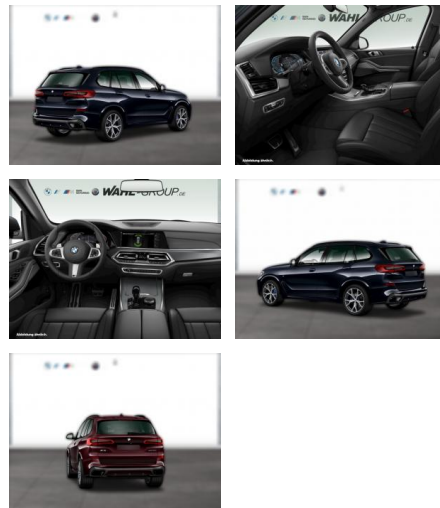

WG00-239913 Angebotsnr.:

| Erstzulassung: | Kilometer: | Farbe: | Leistung: | Kraftstoffart: |
|----------------|------------|---------|-----------------|----------------|
| 01.08.2022 | 40.826 | Schwarz | 210 kW / 286 PS | Diesel |