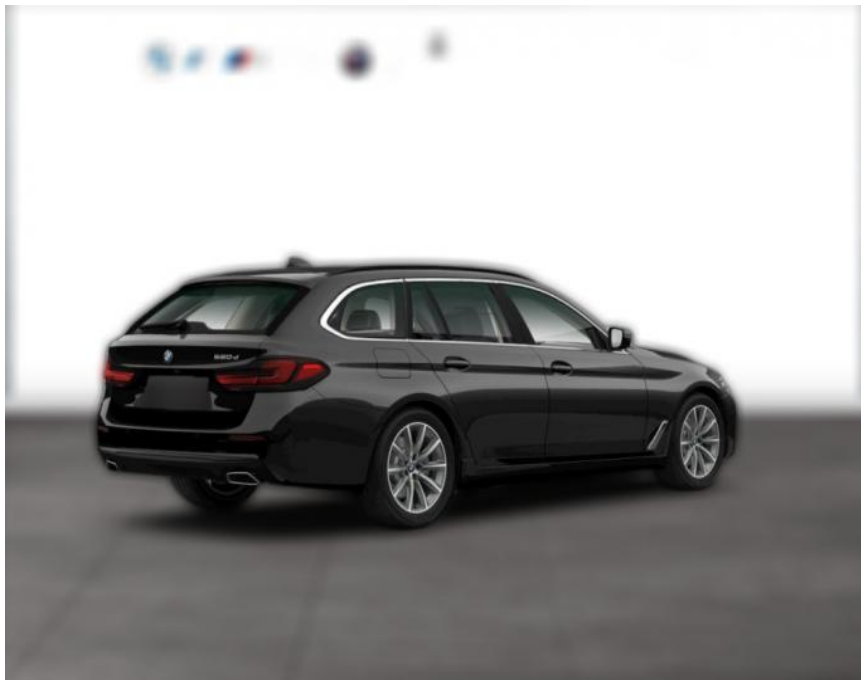

## BMW 530d TOURING LC PROF STANDHZG ALARM

WG05-230743 Angebotsnr.:

Erstzulassung:	Kilometer:	Farbe:	Leistung:	Kraftstoffart:
01.11.2021	39.900	Grau	183 kW / 249 PS	Diesel

**PREIS**  
**45.580 €**

**FINANZIERUNGSBEISPIEL**  
Laufzeit: 72 Monate      Anzahlung: 25 %  
Basis-Finanzierung:\*      Mtl. Rate:  
Zielraten-Finanzierung:\*\*      **395 €**