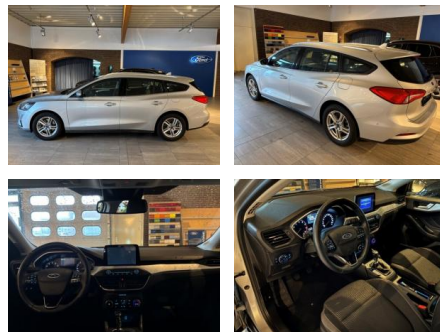

AH32-LE17896Angebotsnr.:

Erstzulassung:	Kilometer:	Farbe:	Leistung:	Kraftstoffart:
01.09.2020	42.700	Silber	92 kW / 125 PS	Benzin

PREIS
16.840 €

FINANZIERUNGSBEISPIEL

Laufzeit: 72 Monate Anzahlung: 25 %
Basis-Finanzierung:* Mtl. Rate:
Zielraten-Finanzierung:** **146 €**

Multimedia

- Radio
- Navigation mit Bildschirm
- MP3 Anschluss
- Bluetooth

Komfort

- Zentralverriegelung
- Bordcomputer

Interieur

- Multifunktionslenkrad
- Sportsitze
- el. Fensterheber
- Sitzheizung

Exterieur