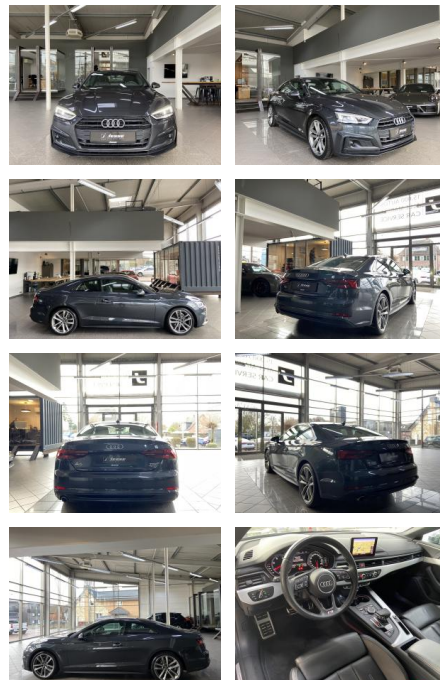

Ihr Ansprechpartner

Herr Emre Can Tekinöz
E-Mail: info@autohaus-odenwald.de
Telefon: 06063 1579

ME Automobile GmbH & Co. KG
Frankfurter Str. 75 - 64732 Bad König - Tel.: 0151 / 15790100

Audi A5 Coupe 2.0 TDI S-Line LED ACC PDC SHZ Led...

AJ02-AK1124-50 Angebotsnr.:

Erstzulassung:	Kilometer:	Farbe:	Leistung:	Kraftstoffart:
10.05.2019	83.500	Grau	110 kW / 150 PS	Diesel

PREIS
27.150 €

FINANZIERUNGSBEISPIEL
Laufzeit: 72 Monate   Anzahlung: 25 %
Basis-Finanzierung:*   Mtl. Rate:
Zielraten-Finanzierung:** **236 €**

* Basisfinanzierung: Anzahlung: 6.788 Euro, Laufzeit: 72 Monate, Nettodarlehen: 20.363 Euro, Gesamtbetrag: 32.031 Euro, Zinssätze: 7.71% Sollz. (gebunden), 7.99% eff.
** Zielratenfinanzierung: Anzahlung: 6.788 Euro, Laufzeit: 72 Monate, Nettodarlehen: 20.363 Euro, Zielrate: 14.933 Euro, Gesamtbetrag: 32.791 Euro, Zinssätze: 7.71% Sollz. (gebunden), 7.99% eff.,

Vermittlung für:
Repräsentatives Beispiel gem. § 17 Abs. 4 PAngV. Diese Finanzierungsangebote sind Beispiele. Gerne ermitteln wir für Sie Ihr individuelles Angebot.

Ausstattung

Besonderheiten

- Getriebe 7-Gang - Doppelkupplungsgetriebe S-tronic
- Sitzbezug / Polsterung: Leder Feinnappa mit Logo-Prägung in Vordersitzlehnen
- Ausstattungs-Paket: S line Sport-Paket / Plus
- Fahrassistenz-System: Adaptive Geschwindigkeitsregelanlage (Adaptive Cruise Control) mit Autom. Distanzregelung
- Exterieur-Paket S line

Sicherheit

- Abstandswarner
- Geschwindigkeitsbegrenzungsanlage
- Müdigkeitswarnsystem
- Notrufsystem
- Reifendruckkontrollsystem
- PDC Park Distance Control hinten
- Elektronische Parkbremse

- Anti-Blockiersystem ABS
- Antischlupfregelung ASC+T
- elektronische Stabilitätskontrolle (ESP / DSP)
- Servolenkung
- Alarmanlage
- Regensensor
- Wegfahrsperre
- Kindersitzbefestigung
- PDC Park Distance Control vorne
- LED-Scheinwerfer
- Notbremsassistent
- Scheinwerfer LED
- Reifendruck-Kontrollsystem
- Airbag Fahrer-/Beifahrerseite
- Kopf-Airbag-System (Sideguard)
- Seitenairbag vorn
- Airbag Beifahrerseite abschaltbar
- Anti-Blockier-System (ABS)
- Bremsassistent
- Fahrassistenz-System:

- Fahrassistenz-System: Bremsassistent (Audi pre sense front)
- Fahrassistenz-System: Stauassistent
- Fahrassistenz-System: Prädiktiver Effizienz-Assistent
- Fahrassistenz-System: Ausweich-Assistent
- Fahrassistenz-System: Abbiege-Assistent links
- Außenspiegel elektr. verstell-, heiz- und anklappbar
- Fahrassistenz-System: Fernlichtassistent
- Fahrassistenz-System: Verkehrszeichenerkennung

Multimedia

- Android Auto
- CarPlay
- Soundsystem
- USB
- Verkehrszeichenerkennung
- Sprachsteuerung

STÄNDIG ÜBER 15.000 FAHRZEUGE IM BESTAND!