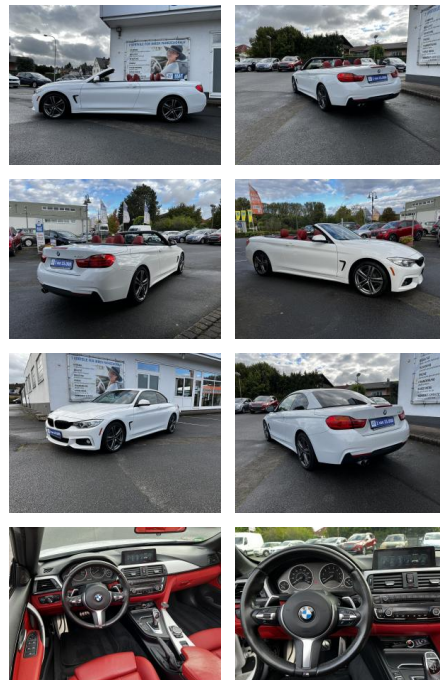

ME00-SH2410 Angebotsnr.:

Erstzulassung:	Kilometer:	Farbe:	Leistung:	Kraftstoffart:
12.09.2016	82.000	Weiß	185 kW / 252 PS	Benzin

PREIS
22.490 €

FINANZIERUNGSBEISPIEL

Laufzeit: 72 Monate Anzahlung: 25 %
Basis-Finanzierung:* Mtl. Rate:
Zielraten-Finanzierung:** **195 €**