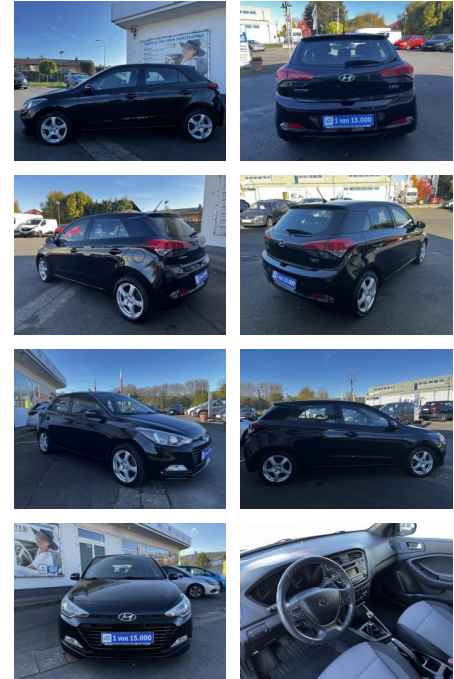

## Hyundai i20 1.0 YES!

ME00-SH2410-~~Angebot~~ 50158

<b>Erstzulassung:</b>	<b>Kilometer:</b>	<b>Farbe:</b>	<b>Leistung:</b>	<b>Kraftstoffart:</b>
14.12.2017	57.000		74 kW / 101 PS	Benzin

**PREIS**  
**10.490 €**