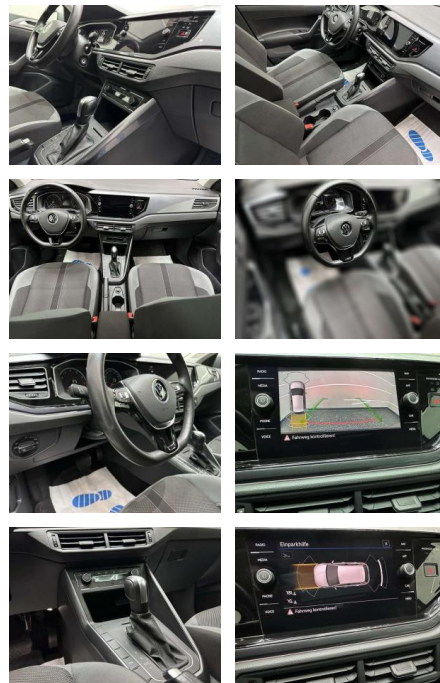

Ihr Ansprechpartner

Herr Murat Ergec
E-Mail: m.ergec@autohaus-odenwald.de
Telefon: 06063 1579

ME Automobile GmbH & Co. KG
Frankfurter Str. 75 - 64732 Bad König - Tel.: 0151 / 15790100

Volkswagen Polo Highline "1

AC15-40

Angebotsnr.:

Erstzulassung:	Kilometer:	Farbe:	Leistung:	Kraftstoffart:
01.06.2021	54.000	grau	81 kW / 110 PS	Benzin

PREIS
19.330 €

FINANZIERUNGSBEISPIEL

Laufzeit: 72 Monate   Anzahlung: 25 %
Basis-Finanzierung:*   Mtl. Rate:
Zielraten-Finanzierung:** **168 €**

* Basisfinanzierung: Anzahlung: 4.833 Euro, Laufzeit: 72 Monate, Nettodarlehen: 14.498 Euro, Gesamtbetrag: 22.806 Euro, Zinssätze: 7.71% Sollz. (gebunden), 7.99% eff.
** Zielratenfinanzierung: Anzahlung: 4.833 Euro, Laufzeit: 72 Monate, Nettodarlehen: 14.498 Euro, Zielrate: 10.632 Euro, Gesamtbetrag: 23.346 Euro, Zinssätze: 7.71% Sollz. (gebunden), 7.99% eff.,

Vermittlung für:
Repräsentatives Beispiel gem. § 17 Abs. 4 PAngV. Diese Finanzierungsangebote sind Beispiele. Gerne ermitteln wir für Sie Ihr individuelles Angebot.

Ausstattung

Sicherheit

- Anti-Blockiersystem ABS

Multimedia

- Radio

Weiteres

- Herzlich willkommen bei der Autocenter Stolberg GmbH
- Ihrem kompetenten Partner für hochwertige Gebrauchtwagen! Bei uns finden Sie eine sorgfältig ausgewählte Auswahl an Fahrzeugen unterschiedlicher Marken und Modelle
- die alle gründlich geprüft und zu attraktiven Konditionen angeboten werden
  Ihr Fahrzeughandel aus der Städteregion Aachen seit 1990. Garantie bis zu 60 Monate gegen Aufpreis möglich
  Inzahlungnahme zum marktgerechten Preis
  Finanzierung zu TOP Konditionen

- Bluetooth
- (USB) Audiosystem Ready 2 Discover (inkl. Streaming & Internet
- Touchscreen
- Bluetooth) Außenspiegel elektr. verstell-
- heiz- und anklappbar
- Fahrassistenz-System: Autom. Distanzregelung (ACC inkl. Stop&Go-Funktion) Heckleuchten LED
- dunkelrot Klimaanlage Climatronic
- 2-Zonen Lautsprecher (6)
- Metallic-Lackierung Panorama-Schiebedach elektrisch Radioempfang digital (DAB+)
- Raucher-Paket Reserverad in Fahrbereifung (Stahl) Rückfahrkamera (Rear View) Scheinwerfer LED Verglasung hinten abgedunkelt (75%)
- Serienausstattung:
  3-Punkt-Sicherheitsgurt hinten mitte
  Ablagetasche an Vordersitzlehnen Airbag

- Beifahrerairbag abschaltbar
- Ambiente-Beleuchtung weiß
- Anti-Blockier-System (ABS)
- Antriebs-Schlupfregelung (ASR)
- Antriebsart: Frontantrieb Automatische Fahrlichtschaltung (ALS) mit Leaving Home / Coming-Home-Lichtfunktion
- Außenspiegel und Türgriffe außen in Wagenfarbe Außenspiegel lackiert
- Türgriffe außen Wagenfarbe
- Bluetooth-Schnittstelle für Mobiltelefon Bremsassistent
- Bremsenergierückgewinnung Chrom-Paket 2 Dachhimmel Stoff
- grau Drehzahlmesser Einparkhilfe vorn und hinten Elektron.
- Stabilitäts-Programm (ESP)
- Fahrassistenz-System:
  Berganfahr-Assistent
  Fahrassistenz-System:
  Fußgängererkennung

STÄNDIG ÜBER 15.000 FAHRZEUGE IM BESTAND!