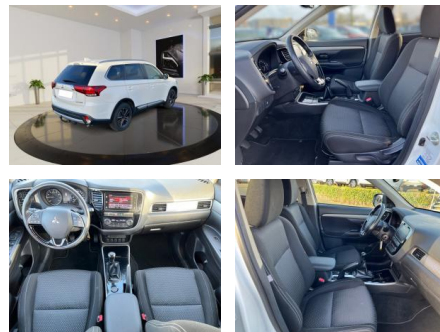

## Mitsubishi Outlander 2.0 MIVEC Edition 2WD SHZ

AB93-001216 Angebotsnr.:

Erstzulassung:	Kilometer:	Farbe:	Leistung:	Kraftstoffart:
29.08.2017	81.350	Weiß	110 kW / 150 PS	Benzin

**PREIS**  
**17.150 €**

### Multimedia

- Radio
- MP3 Anschluss
- Bluetooth

### Interieur

- Multifunktionslenkrad

- el. Fensterheber
- Sitzheizung