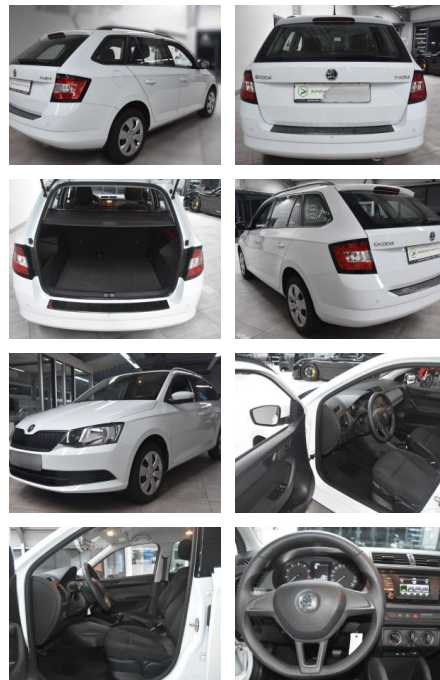

## Skoda Fabia Combi Active Scheckheft Klima AUX

AH78-4044    **Angebotsnr.:**

Erstzulassung:	Kilometer:	Farbe:	Leistung:	Kraftstoffart:
11.06.2017	91.455	Diverse	55 kW / 75 PS	Benzin

**PREIS**  
**9.730 €**