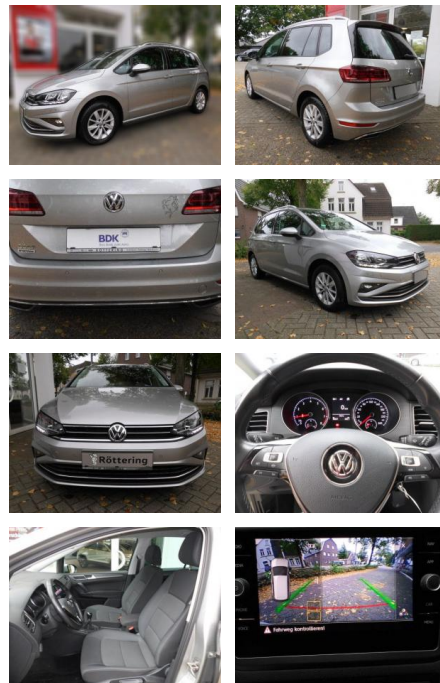

AS86-Hollink 15790100

Erstzulassung:	Kilometer:	Farbe:	Leistung:	Kraftstoffart:
09.03.2020	45.000	Diverse	96 kW / 131 PS	Benzin

PREIS
19.330 €

FINANZIERUNGSBEISPIEL

Laufzeit: 72 Monate Anzahlung: 25 %
Basis-Finanzierung:* Mtl. Rate:
Zielraten-Finanzierung:** **168 €**