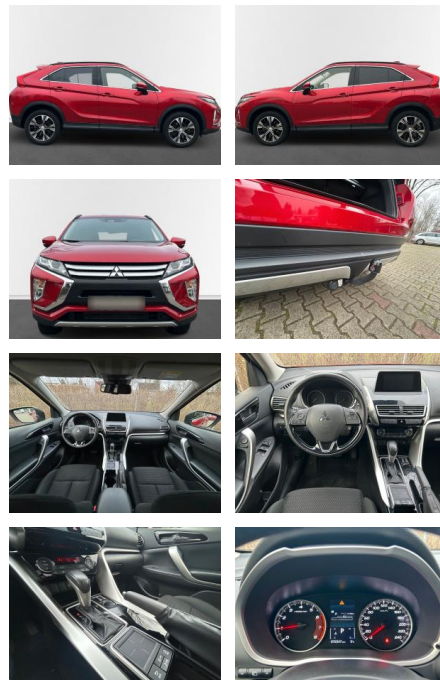

AN17-4127719Angebotsnr.:

Erstzulassung:	Kilometer:	Farbe:	Leistung:	Kraftstoffart:
07.02.2020	76.497	Diverse	120 kW / 163 PS	Benzin

PREIS
19.520 €

FINANZIERUNGSBEISPIEL
Laufzeit: 72 Monate Anzahlung: 25 %
Basis-Finanzierung:* Mtl. Rate:
Zielraten-Finanzierung:** **169 €**