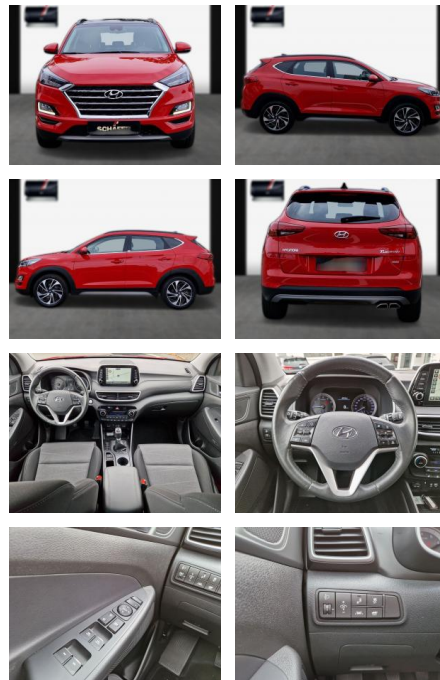

SA13-LJ040699 **Angebotsnr.:**

Erstzulassung:	Kilometer:	Farbe:	Leistung:	Kraftstoffart:
10.06.2020	26.500	Diverse	130 kW / 177 PS	Benzin

PREIS
24.980 €

FINANZIERUNGSBEISPIEL
 Laufzeit: 72 Monate Anzahlung: 25 %
 Basis-Finanzierung:* Mtl. Rate:
 Zielraten-Finanzierung:** **217 €**

- Fahrer-/Beifahrerseite; Automatische Türverriegelung (Dead Lock); Wegfahrsperre (elektronisch); Motor 1
- 6 Ltr. - 130 kW TGDI KAT
- *

Multimedia

- Soundsystem
- USB
- Verkehrszeichenerkennung
- Touchscreen
- **Navigations-Paket; Audio-DVD-Navigationssystem mit Touchscreen-Farbdisplay; Freisprecheinrichtung Bluetooth; USB und Aux-In-Anschluss; USB-Anschluss hinten; Sound-System KRELL; Radioempfang digital (DAB+); Audiosystem: Radio RDS; Touchscreen-Farbdisplay (8**
- 0 Zoll); Induktionsladeschale für Smartphone; Subwoofer; Lifetime MapCare