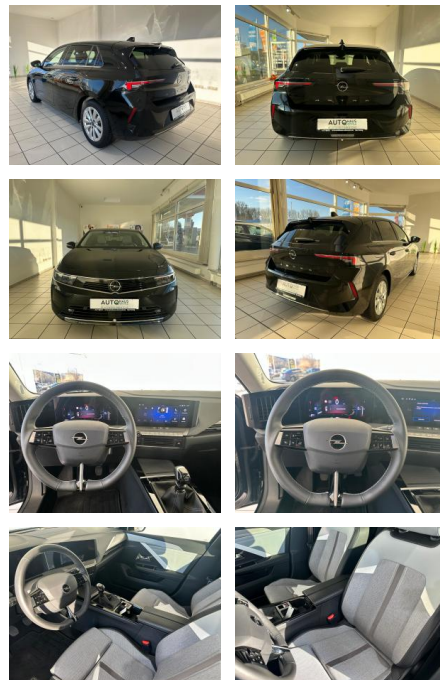

Ihr Ansprechpartner

Herr Murat Ergec
E-Mail: m.ergec@autohaus-odenwald.de
Telefon: 06063 1579

ME Automobile GmbH & Co. KG
Frankfurter Str. 75 - 64732 Bad König - Tel.: 0151 / 15790100

Opel Astra L Lim. Elegance *Klima*PDC*Apple*Navi...

ME00-057011 Angebotsnr.:

Erstzulassung:	Kilometer:	Farbe:	Leistung:	Kraftstoffart:
30.01.2023	20.900	Schwarz	96 kW / 131 PS	Benzin

PREIS
19.990 €

FINANZIERUNGSBEISPIEL

Laufzeit: 72 Monate Anzahlung: 25 %
Basis-Finanzierung:* Mtl. Rate:
Zielraten-Finanzierung:** **173 €**

Vermittlung für:
Repräsentatives Beispiel gem. § 17 Abs. 4 PAngV. Diese Finanzierungsangebote sind Beispiele. Gerne ermitteln wir für Sie Ihr individuelles Angebot.

Ausstattung

Besonderheiten

- digitales virtuelles Cockpit
- Rückfahrkamera
- Leichtmetallräder 16 Zoll
- Parkhilfe vorne und hinten
- Navigationssystem in Verbindung mit kompatiblen Smartphones
- elektr. Parkbremse
- Lichtsensor
- Regensensor
- Speed Limiter
- Tempomat
- Bluetooth Freisprecheinrichtung
- Allwetterreifen
- Außenspiegel elektrisch anklappbar
- autom. abblend. Innenspiegel
- Bordcomputer
- elektrische Fenster 4
- Farbdisplay
- Fußgängererkennung
- Kollisionswarnung