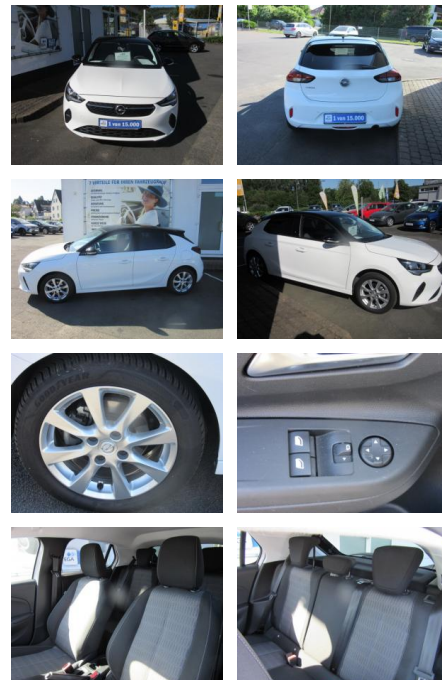

## Opel Corsa F Edition Plus \*LM-Felgen\*PDC\*Klima\*S...

ME00-349200 **Angebotsnr.:**

**VERKAUFT**

<b>Erstzulassung:</b>	<b>Kilometer:</b>	<b>Farbe:</b>	<b>Leistung:</b>	<b>Kraftstoffart:</b>
29.11.2021	27.900	Weiß	55 kW / 75 PS	Benzin