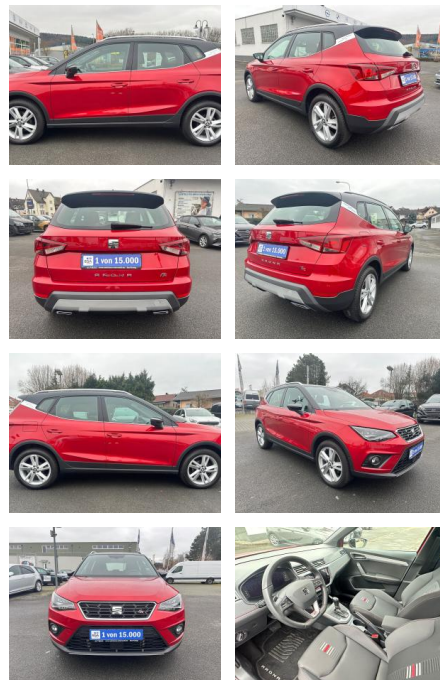

Ihr Ansprechpartner

Herr Murat Ergec

E-Mail: m.ergec@autohaus-odenwald.de

Telefon: 06063 1579

ME Automobile GmbH & Co. KG

Frankfurter Str. 75 - 64732 Bad König - Tel.: 0151 / 15790100

Seat Arona Seat Arona 1.0 TSI Kamera*SHZ*Navi

ME00-SH2412-Arges 2020..

Erstzulassung:	Kilometer:	Farbe:	Leistung:	Kraftstoffart:	Verbr. komb.	CO2-Emission	CO2-Klasse (WLTP)
01.07.2021	29.000	Rot	81 kW / 110 PS	Benzin	6,2 l/100km	141 g/km	E

PREIS
18.490 €