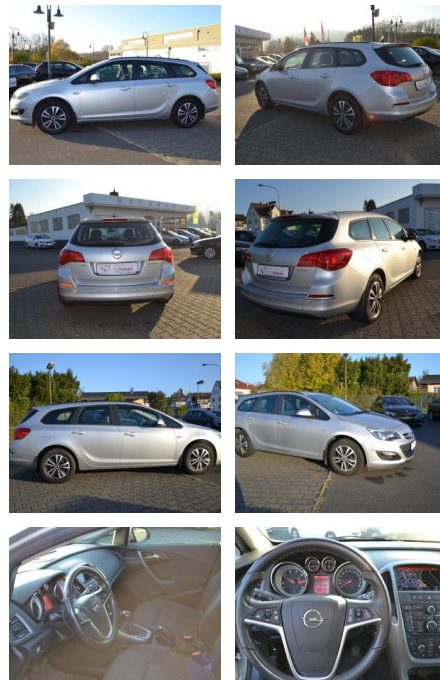

## Opel Astra \*EXPORT\*

ME00-SH2411-~~Angebote~~..

Erstzulassung:	Kilometer:	Farbe:	Leistung:	Kraftstoffart:
19.11.2014	147.000	Silber	81 kW / 110 PS	Diesel

**PREIS**  
**6.450 €**