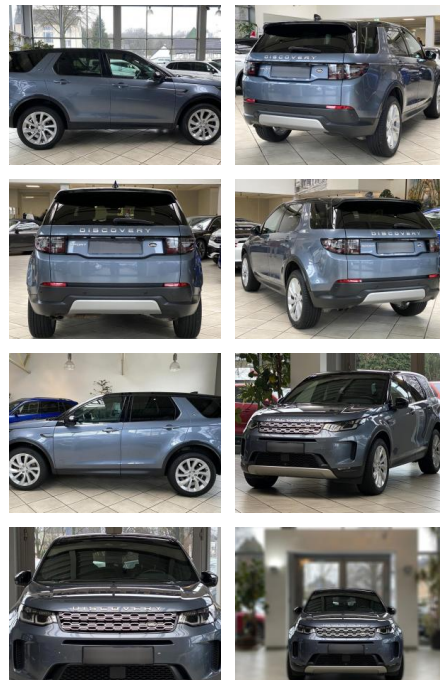

LA05-93 - 898554 Angebotsnr.:

Erstzulassung:	Kilometer:	Farbe:	Leistung:	Kraftstoffart:
12.06.2021	83.774	Diverse	150 kW / 204 PS	Diesel

PREIS
36.930 €

FINANZIERUNGSBEISPIEL

Laufzeit: 72 Monate Anzahlung: 25 %
Basis-Finanzierung:* Mtl. Rate:
Zielraten-Finanzierung:** **320 €**