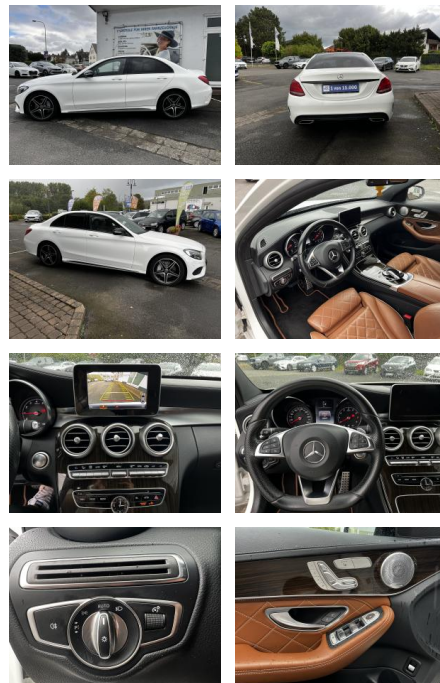

## Mercedes-Benz C 400

ME00-MBC400Angebotsnr.:

Erstzulassung:	Kilometer:	Farbe:	Leistung:	Kraftstoffart:
02.02.2018	105.000	Weiß	245 kW / 333 PS	Benzin

**PREIS**  
**25.500 €**