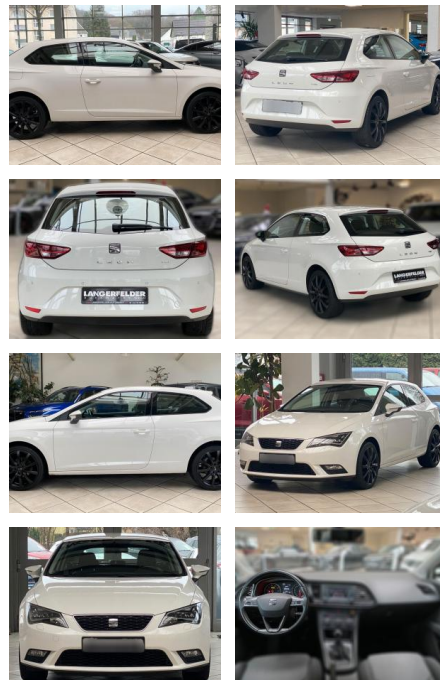

## Seat Leon SC 1.2l TSI Style

LA05-146-068444 Angebotsnr.:

Erstzulassung:	Kilometer:	Farbe:	Leistung:	Kraftstoffart:
10.02.2016	96.872	Diverse	81 kW / 110 PS	Benzin

**PREIS**  
**13.760 €**