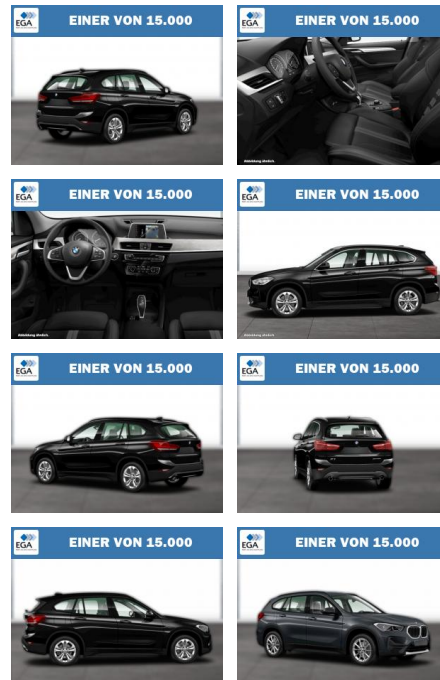

WG06-208468 Angebotsnr.:

EINER VON 15.000

Erstzulassung:	Kilometer:	Farbe:	Leistung:	Kraftstoffart:
01.06.2019	49.000	Schwarz	141 kW / 192 PS	Benzin

PREIS
27.040 €

FINANZIERUNGSBEISPIEL
Laufzeit: 72 Monate Anzahlung: 25 %
Basis-Finanzierung:* Mtl. Rate:
Zielraten-Finanzierung:** **235 €**