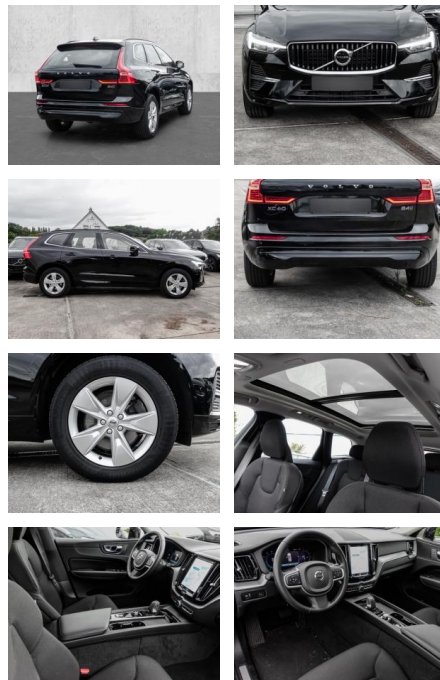

MA05-4578-24 Angebotsnr.:

Erstzulassung:	Kilometer:	Farbe:	Leistung:	Kraftstoffart:
01.02.2022	57.279	Schwarz	145 kW / 197 PS	Diesel

PREIS
37.850 €

FINANZIERUNGSBEISPIEL

Laufzeit: 72 Monate Anzahlung: 25 %
Basis-Finanzierung:* Mtl. Rate:
Zielraten-Finanzierung:** **328 €**