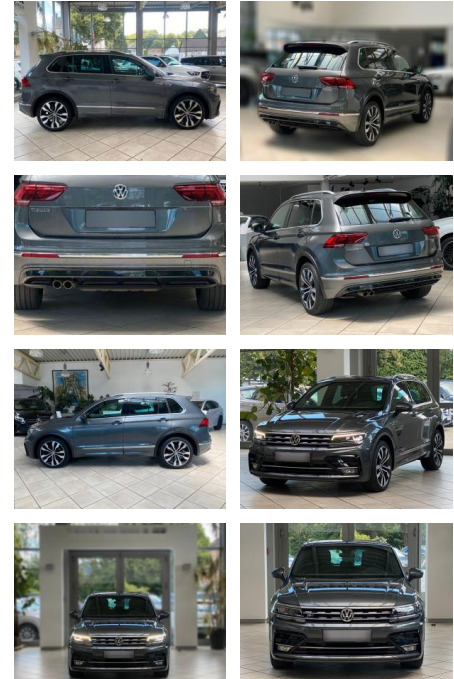

## Volkswagen Tiguan R-Line BMT 4Motion

LA05-81-36126 **Angebotsnr.:**

Erstzulassung:	Kilometer:	Farbe:	Leistung:	Kraftstoffart:
10.05.2020	101.313	Diverse	140 kW / 190 PS	Benzin

**PREIS**  
**30.240 €**