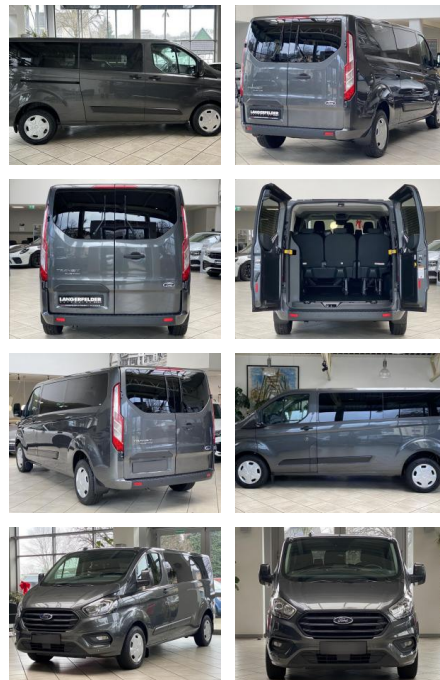

LA05-33-J7445Angebotsnr.:

Erstzulassung:	Kilometer:	Farbe:	Leistung:	Kraftstoffart:
10.11.2023	36.258	Diverse	96 kW / 131 PS	Diesel

PREIS
44.150 €

FINANZIERUNGSBEISPIEL
Laufzeit: 72 Monate Anzahlung: 25 %
Basis-Finanzierung:* Mtl. Rate:
Zielraten-Finanzierung:** **383 €**

Multimedia

- USB
- Touchscreen

Komfort

- Berganfahrassistent
- Beheizbare Frontscheibe
- Lederlenkrad

Weiteres

- Diesel
- Start Stop Automatik
- **Ford Transit 2.0 TDCi 320 L2 mit 9 Sitzen als Automatik 4 Stück Vorhanden mit ähnlichen Kilometern**
- Ausstattungshighlight's:**
- * * **Parkpilotsystem vorn und hinten** *
- **Doppelklimaanlage** *