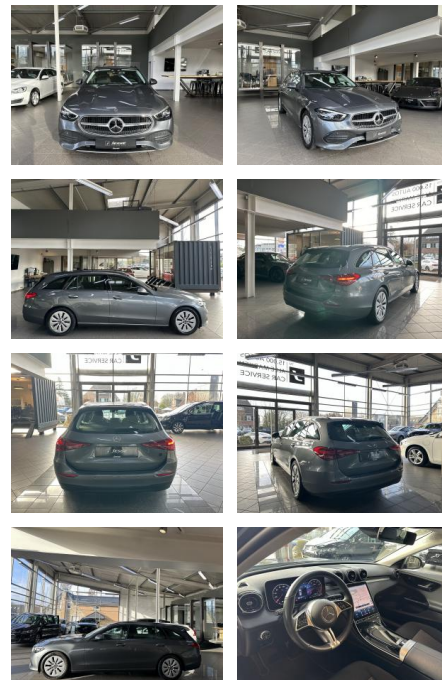

## Mercedes-Benz C 200 T LED Distronic+ DAB OLED-Di...

AJ02-MD2501-24 Angebotsnr.:

Erstzulassung:	Kilometer:	Farbe:	Leistung:	Kraftstoffart:
16.11.2021	104.500	Grau	150 kW / 204 PS	Benzin

**PREIS**  
**28.180 €**