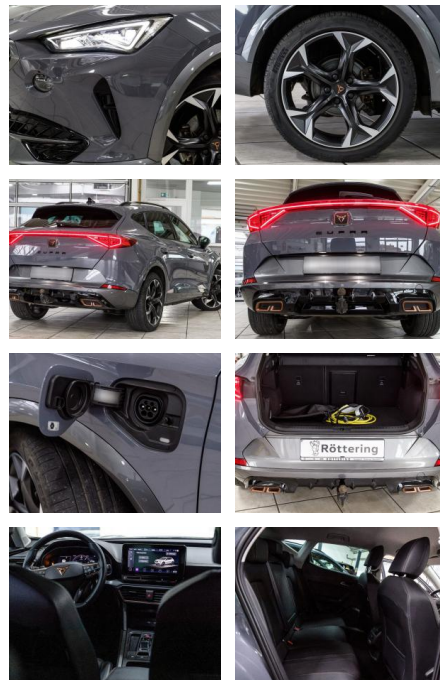

## Cupra Formentor e-Hybrid DSG LED+AHK+APP+ACC

AS86-VTI DB 2022 136 Kd. Wippersteg

Erstzulassung:	Kilometer:	Farbe:	Leistung:	Kraftstoffart:
09.10.2022	34.450	Diverse	150 kW / 204 PS	Hybrid

**PREIS**  
**28.070 €**