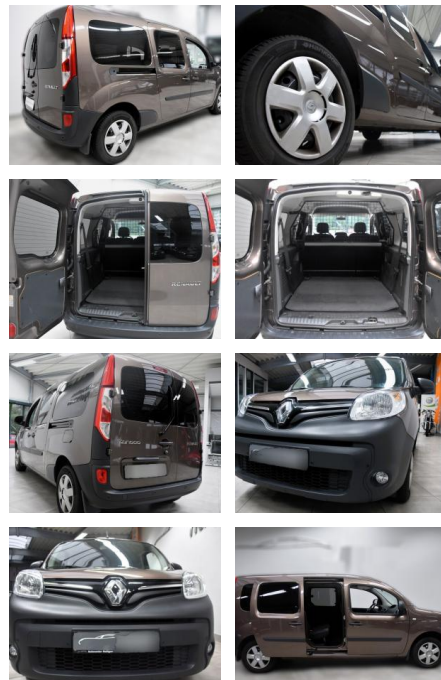

ME Automobile GmbH & Co. KG
Frankfurter Str. 75 - 64732 Bad König - Tel.: 0151 / 15790100

Ihr Ansprechpartner

Herr Emre Can Tekinöz
E-Mail: info@autohaus-odenwald.de
Telefon: 06063 1579

Renault Kangoo Grand Navi R-Link Kamera Tempo

AH78-4107   **Angebotsnr.:**

Erstzulassung:	Kilometer:	Farbe:	Leistung:	Kraftstoffart:
10.03.2017	33.663	Diverse	81 kW / 110 PS	Diesel

PREIS
5.500 €

FINANZIERUNGSBEISPIEL

Laufzeit: 72 Monate   Anzahlung: 25 %
Basis-Finanzierung:*   Mtl. Rate:
Zielraten-Finanzierung:**   Mtl. **48 €**

* Basisfinanzierung: Anzahlung: 1.375 Euro, Laufzeit: 72 Monate, Nettodarlehen: 4.125 Euro, Gesamtbetrag: 6.489 Euro, Zinssätze: 7.71% Sollz. (gebunden), 7.99% eff.
** Zielratenfinanzierung: Anzahlung: 1.375 Euro, Laufzeit: 72 Monate, Nettodarlehen: 4.125 Euro, Zielrate: 3.025 Euro, Gesamtbetrag: 6.643 Euro, Zinssätze: 7.71% Sollz. (gebunden), 7.99% eff.,

Vermittlung für:
Repräsentatives Beispiel gem. § 17 Abs. 4 PAngV. Diese Finanzierungsangebote sind Beispiele. Gerne ermitteln wir für Sie Ihr individuelles Angebot.

Ausstattung

Sicherheit

- Notbremsassistent

Komfort

- Lederlenkrad

Weiteres

- Diesel
- Start Stop Automatik
- **Sonderausstattung:**
- Audio-Navigationssystem R-Link mit Touchscreen und Carminat TomTom
- Metallic-Lackierung
- Reserverad in Fahrbereifung
- ***Weitere Ausstattung:**
- 3.Sitzreihe mit Einzelsitzen
- vorhanden aber nur 5 Sitze
- Ablagegalerie
- Airbag Beifahrerseite
- Airbag Beifahrerseite abschaltbar
- Airbag Fahrerseite

- Außenspiegel elektr. verstell- und heizbar
- Außentemperaturanzeige
- Bremsassistent
- Drehzahlmesser
- Eco Mode (Fahrmodussschalter)
- Elektr. Bremskraftverteilung
- Gepäckraumabdeckung / Rollo
- Gurtstraffer
- Handschuhfach
- Heckflügeltüren mit Verglasung
- Isofix-Aufnahmen für Kindersitz
- Karosserie: 5-türig
- Kopfstützen hinten
- Kopfstützen verstellbar
- Lenksäule (Lenkrad) höhenverstellbar
- Luftdüsen im Fond
- Modellpflege
- Motor 1
- 5 Ltr. - 81 kW dCi Diesel FAP KAT
- Radstand 3081 mm

- Rücksitzbank geteilt/klappbar (1/3-2/3)
- Schadstoffarm nach Abgasnorm Euro 6
- Schaltpunktanzeige
- Scheibenbremse hinten
- Schiebetür links mit Ausstellfenster
- Schiebetür rechts mit Ausstellfenster
- Seitenairbag vorn
- Seitenaufprallschutz
- Seitenscheiben hinten abgedunkelt
- Seitenschutzleisten
- Sicherheitsgurte vorn höhenverstellbar
- Sitz vorn links höhenverstellbar
- Sitzbezug / Polsterung: Stoff
- Sitze vorn mit Anti-Submarining-Airbag
- Start/Stop-Anlage
- Verglasung rundum
- **Wärmeschutzverglasung* Neben**

STÄNDIG ÜBER 15.000 FAHRZEUGE IM BESTAND!