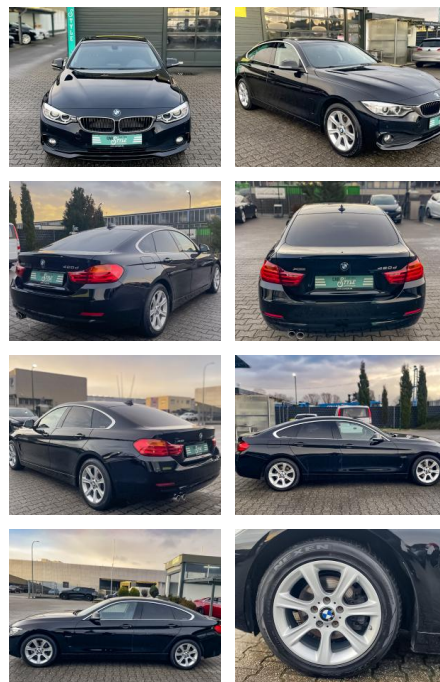

Ihr Ansprechpartner

**Herr Murat Ergec**  
E-Mail: m.ergec@autohaus-odenwald.de  
Telefon: 06063 1579

ME Automobile GmbH & Co. KG  
Frankfurter Str. 75 - 64732 Bad König - Tel.: 0151 / 15790100

## BMW 420 Gran Coupé420 d xDrive Gran Coupe NAVI ...

CS01-FO2412446 Angebotsnr.:

Erstzulassung:	Kilometer:	Farbe:	Leistung:	Kraftstoffart:
21.07.2016	122.000	Schwarz	140 kW / 190 PS	Diesel

**PREIS**  
**18.400 €**