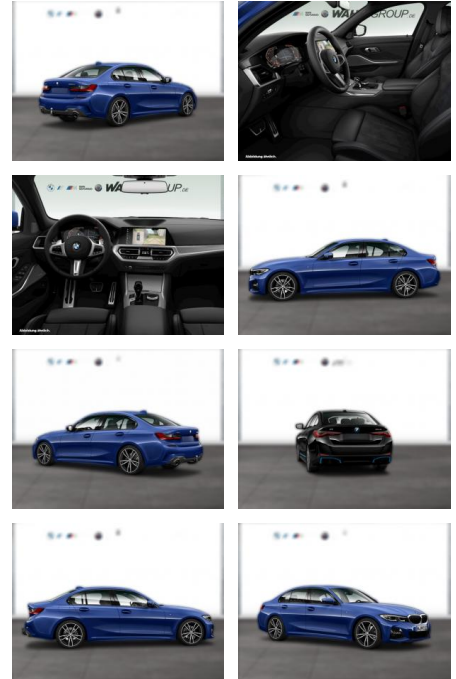

## BMW 320d xDrive M Sport AHK Navi LED

WG09-203004 Angebotsnr.:

Erstzulassung:	Kilometer:	Farbe:	Leistung:	Kraftstoffart:
01.04.2019	89.933	Blau	140 kW / 190 PS	Diesel

**PREIS**  
**32.190 €**

**FINANZIERUNGSBEISPIEL**  
Laufzeit: 72 Monate      Anzahlung: 25 %  
Basis-Finanzierung:\*      Mtl. Rate:  
Zielraten-Finanzierung:\*\* **279 €**