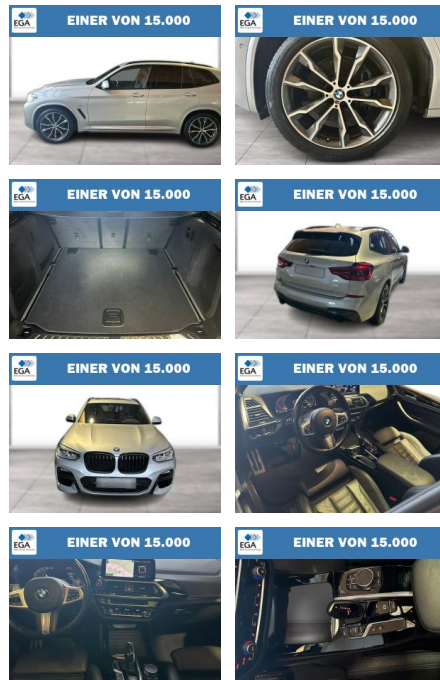

WG08-232456 Angebotsnr.:

Erstzulassung:	Kilometer:	Farbe:	Leistung:	Kraftstoffart:
01.12.2021	84.041	Silber	210 kW / 286 PS	Diesel

PREIS	FINANZIERUNGSBEISPIEL	
46.610 €	Laufzeit: 72 Monate	Anzahlung: 25 %
	Basis-Finanzierung:**	Mtl. Rate: 404 €
	Zielraten-Finanzierung:**	Mtl. Rate: 404 €

Exterieur

- Leichtmetallfelgen
- metallic
- Schiebedach
- Nebelscheinwerfer
- Dachreling

Umwelt

- Partikelfilter

Weiteres

- Sportfahrwerk
- Diesel
- Lichtsensor
- Panoramadach
- elektrische Aussenspiegel
- Start Stop Automatik
- Nichtraucher
- Sportpaket
- Ablagenpaket
- ABS
- Adaptives Kurvenlicht
- Aktiver Fussgängerschutz
- Alarmanlage mit Fernbedienung
- Ambientes Licht
- Anhängerkupplung (Kugelkopf schwenkbar)
- Armauflage vorn
- Außenausstattung: Shadow-Line Hochglanz (erweiterter Umfang)
- Außenspiegel elektr. anklappbar
- alle Spiegel mit Ablendautomatik