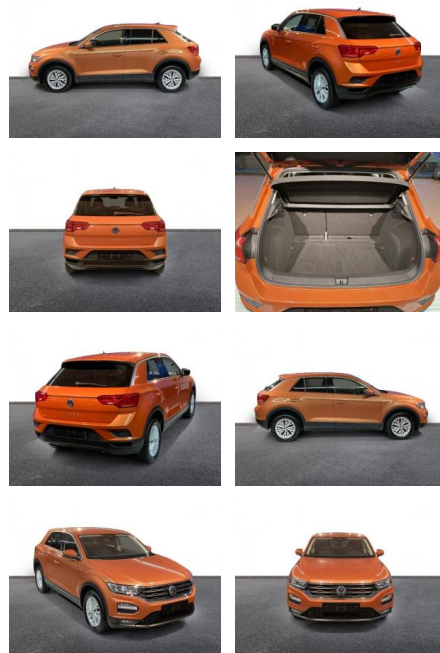

AH32-JV11293 **Angebotsnr.:**

VERKAUFT

Erstzulassung:	Kilometer:	Farbe:	Leistung:	Kraftstoffart:
01.08.2018	88.935	Orange	85 kW / 116 PS	Benzin

PREIS
14.780 €

FINANZIERUNGSBEISPIEL
Laufzeit: 72 Monate Anzahlung: 25 %
Basis-Finanzierung:* Mtl. Rate:
Zielraten-Finanzierung:** **128 €**