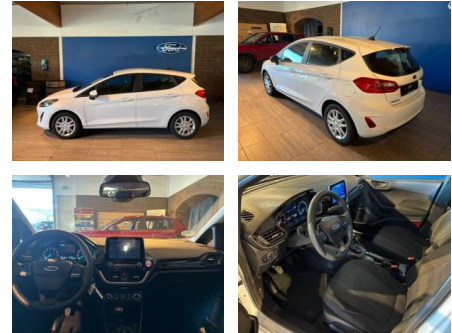

AH32-MG60910 **Angebotsnr.:**

Erstzulassung:	Kilometer:	Farbe:	Leistung:	Kraftstoffart:
01.09.2021	30.500	Weiß	55 kW / 75 PS	Benzin

PREIS
13.130 €

FINANZIERUNGSBEISPIEL

Laufzeit: 72 Monate Anzahlung: 25 %
Basis-Finanzierung:* Mtl. Rate:
Zielraten-Finanzierung:** **114 €**