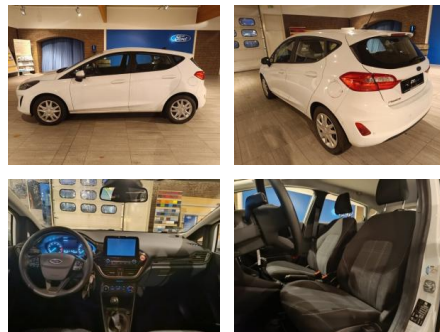

ME Automobile GmbH & Co. KG
Frankfurter Str. 75 - 64732 Bad König - Tel.: 0151 / 15790100

Ihr Ansprechpartner

Herr Murat Ergec
E-Mail: m.ergec@autohaus-odenwald.de
Telefon: 06063 1579

Ford Fiesta COOL & CONNECT NAVI // GJR

AH32-JMG6023 **Angebotsnr.:**

Erstzulassung:	Kilometer:	Farbe:	Leistung:	Kraftstoffart:
01.07.2021	24.000	Weiß	55 kW / 75 PS	Benzin

PREIS
13.030 €

FINANZIERUNGSBEISPIEL

Laufzeit: 72 Monate Anzahlung: 25 %
Basis-Finanzierung:* Mtl. Rate:
Zielraten-Finanzierung:** **113 €**

Multimedia

- Radio
- Navigation mit Bildschirm
- MP3 Anschluss
- Bluetooth

Komfort

- Zentralverriegelung
- Bordcomputer

Interieur

- Multifunktionslenkrad
- el. Fensterheber

Umwelt

- Partikelfilter