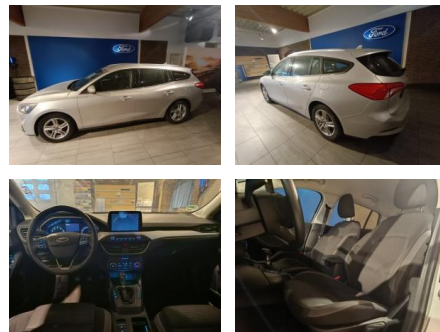

## Ford Focus COOL & CONNECT NAVI / PDC / GJR /

AH32-PL1814Angebotsnr.:

Erstzulassung:	Kilometer:	Farbe:	Leistung:	Kraftstoffart:
01.03.2021	42.200	Silber	92 kW / 125 PS	Benzin

**PREIS**  
**17.360 €**

### Multimedia

- Radio
- Navigation mit Bildschirm
- MP3 Anschluss
- Bluetooth

### Interieur

- Multifunktionslenkrad
- Sportsitze
- el. Fensterheber
- Sitzheizung