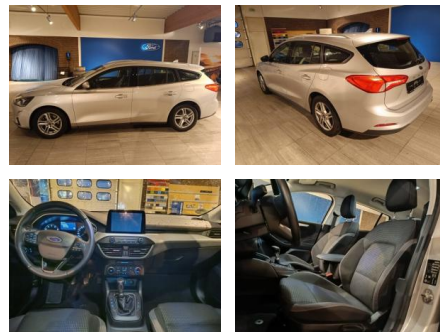

## Ford Focus COOL & CONNECT NAVI / PDC /GJR /

AH32-PLE1857Angebotsnr.:

Erstzulassung:	Kilometer:	Farbe:	Leistung:	Kraftstoffart:
01.10.2020	38.200	Silber	92 kW / 125 PS	Benzin

PREIS  
**16.840 €**

### Multimedia

- Radio
- Navigation mit Bildschirm
- MP3 Anschluss
- Bluetooth

### Interieur

- Multifunktionslenkrad
- Sportsitze
- el. Fensterheber
- Sitzheizung