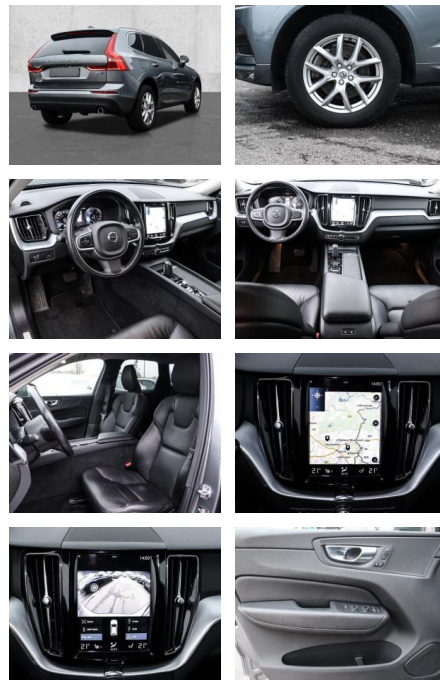

Ihr Ansprechpartner

Herr Murat Ergec

E-Mail: m.ergec@autohaus-odenwald.de

Telefon: 06063 1579

ME Automobile GmbH & Co. KG
Frankfurter Str. 75 - 64732 Bad König - Tel.: 0151 / 15790100

Volvo XC60 Momentum Pro AWD B4 Diesel EU6d

MA05-2005-25 Angebotsnr.:

Erstzulassung:	Kilometer:	Farbe:	Leistung:	Kraftstoffart:
01.11.2020	55.863	Grau	145 kW / 197 PS	Diesel

PREIS
35.690 €

FINANZIERUNGSBEISPIEL

Laufzeit: 72 Monate   Anzahlung: 25 %
Basis-Finanzierung:*   Mtl. Rate:
Zielraten-Finanzierung:** **310 €**

* Basisfinanzierung: Anzahlung: 8.923 Euro, Laufzeit: 72 Monate, Nettodarlehen: 26.768 Euro, Gesamtbetrag: 42.107 Euro, Zinssätze: 7.71% Sollz. (gebunden), 7.99% eff.
** Zielratenfinanzierung: Anzahlung: 8.923 Euro, Laufzeit: 72 Monate, Nettodarlehen: 26.768 Euro, Zielrate: 19.630 Euro, Gesamtbetrag: 43.105 Euro, Zinssätze: 7.71% Sollz. (gebunden), 7.99% eff.,

Vermittlung für:
Repräsentatives Beispiel gem. § 17 Abs. 4 PAngV. Diese Finanzierungsangebote sind Beispiele. Gerne ermitteln wir für Sie Ihr individuelles Angebot.

Ausstattung

Sicherheit

- PDC Park Distance Control hinten
- Anti-Blockiersystem ABS
- Antischlupfregelung ASC+T
- elektronische Stabilitätskontrolle (ESP / DSP)
- Servolenkung
- Regensensor
- Wegfahrsperrung
- Kindersitzbefestigung
- Allrad
- PDC Park Distance Control vorne
- **ABS**
- Airbag
- Beifahrer-Airbag
- Wegfahrsperrung
- Seitenairbags
- ESP
- Reifendruckkontrolle
- Traktionskontrolle
- Kopfairbag

- Knieairbag
- Kindersitzbefestigung
- Pannenset
- **Entertainment: Navigationssystem**
- Soundsystem
- Radio
- Telefonvorbereitung
- USB-Anschluss
- MP3
- Bluetooth
- Freisprecheinrichtung
- Apple CarPlay
- Android Auto
- Sprachsteuerung
- DAB
- Induktionsladen für Smartphones
- Musikstreaming

Multimedia

- Radio

- el. Sitzverstellung
- Navigation mit Bildschirm
- MP3 Anschluss
- Bluetooth

Komfort

- Zentralverriegelung
- Bordcomputer
- **Servolenkung**
- Zentralverriegelung
- Elektrischer Fensterheber
- Lederausstattung
- Sitzheizung
- Elektrische Aussenspiegel
- Teilbare Rucksitzlehne
- Tempomat
- Standheizung
- Multifunktionslenkrad
- Keyless Go Startfunktion
- Elektrische Sitze
- Innenspiegel autom. abblendbar

STÄNDIG ÜBER 15.000 FAHRZEUGE IM BESTAND!