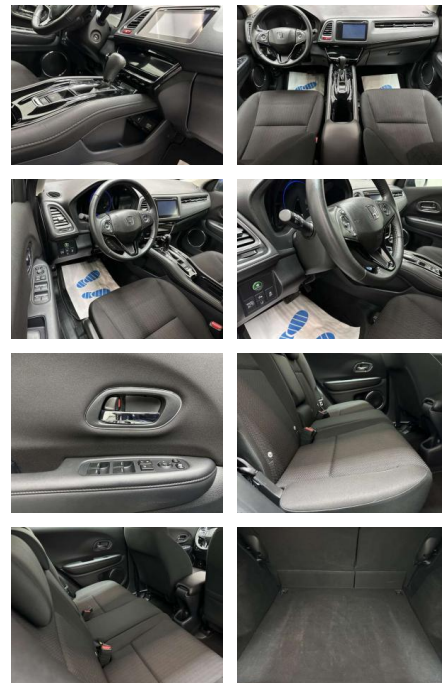

AC15-12

Angebotsnr.:

Erstzulassung:	Kilometer:	Farbe:	Leistung:	Kraftstoffart:
01.03.2017	58.000	Blau	96 kW / 131 PS	Benzin

PREIS
17.360 €

FINANZIERUNGSBEISPIEL

Laufzeit: 72 Monate Anzahlung: 25 %
Basis-Finanzierung:* Mtl. Rate:
Zielraten-Finanzierung:** **151 €**