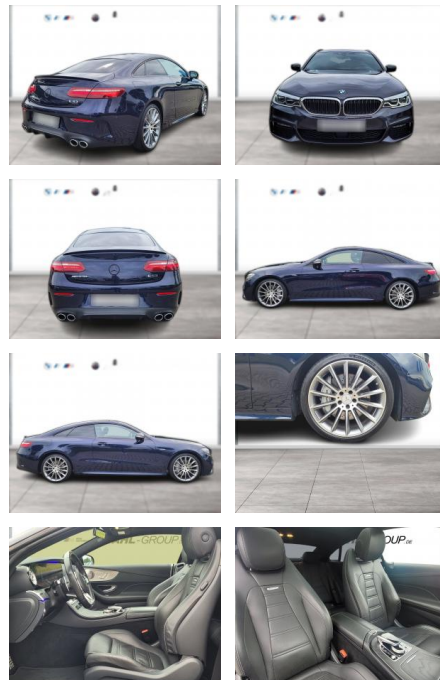

## Mercedes-Benz E 53 AMG AMG Drpack Burmester Busp...

WG00-124750 Angebotsnr.:

**VERKAUFT**

<b>Erstzulassung:</b>	<b>Kilometer:</b>	<b>Farbe:</b>	<b>Leistung:</b>	<b>Kraftstoffart:</b>
01.08.2020	62.528	Blau	320 kW / 435 PS	Benzin