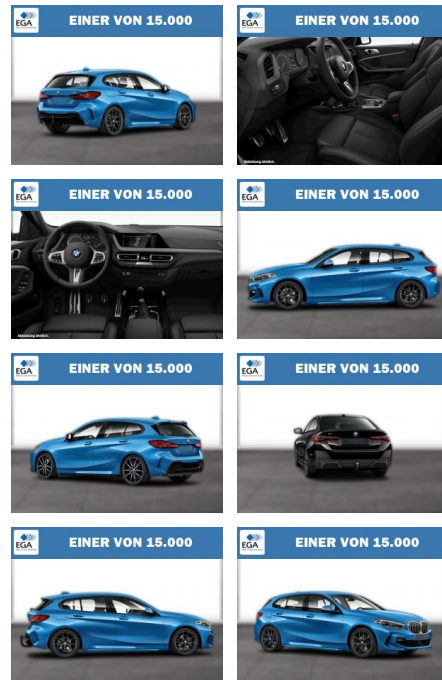

## BMW 118i M Sport Navi LED Comfort SHZ PDC

WG08-230465 Angebotsnr.:

# EINER VON 15.000

Erstzulassung:	Kilometer:	Farbe:	Leistung:	Kraftstoffart:
01.09.2020	56.044	Blau	103 kW / 140 PS	Benzin

**PREIS**  
**26.010 €**