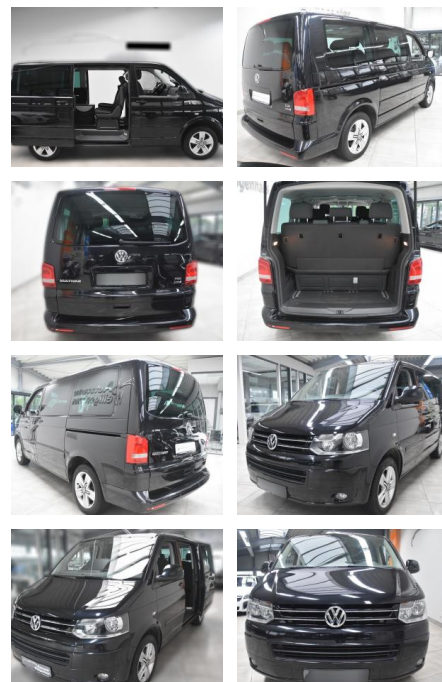

## Volkswagen T5 Multivan T5 Bus Multivan Comfortli...

AH78-4093

Angebotsnr.:

**Erstzulassung:** 09.04.2015    **Kilometer:** 157.424    **Farbe:**    **Leistung:** 103 kW / 140 PS    **Kraftstoffart:** Diesel