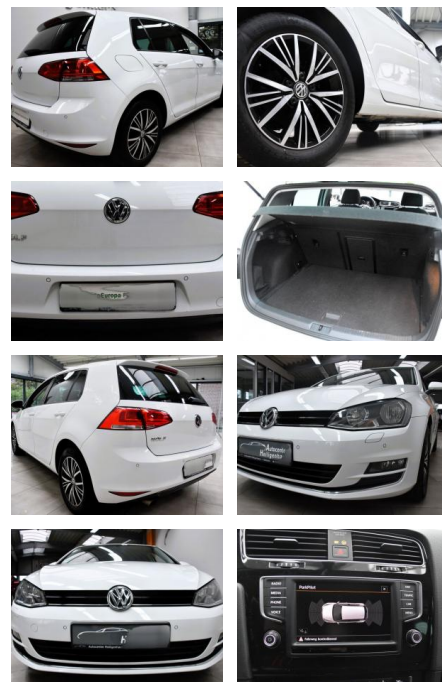

AH78-4102 **Angebotsnr.:**

Erstzulassung: 10.11.2016 **Kilometer:** 92.550 **Farbe:** **Leistung:** 81 kW / 110 PS **Kraftstoffart:** Benzin

PREIS 13.440 €	FINANZIERUNGSBEISPIEL	
	Laufzeit: 72 Monate	Anzahlung: 25 %
	Basis-Finanzierung:**	Mtl. Rate:
	Zielraten-Finanzierung:**	117 €