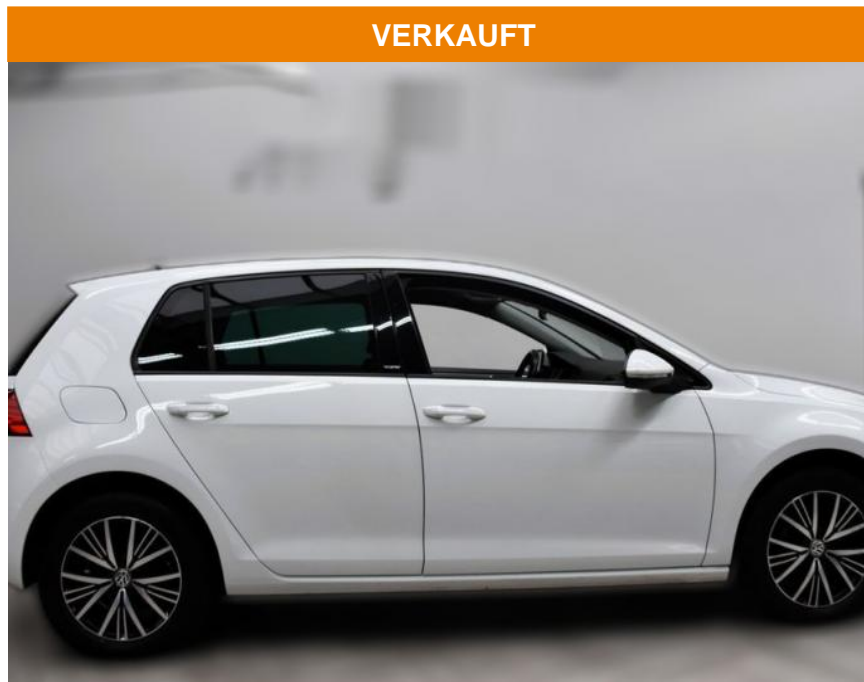

AH78-4102 **Angebotsnr.:**

Erstzulassung: 10.11.2016 **Kilometer:** 92.550 **Farbe:** **Leistung:** 81 kW / 110 PS **Kraftstoffart:** Benzin

PREIS 13.440 €	FINANZIERUNGSBEISPIEL	
	Laufzeit: 72 Monate	Anzahlung: 25 %
	Basis-Finanzierung:**	Mtl. Rate:
	Zielraten-Finanzierung:**	117 €