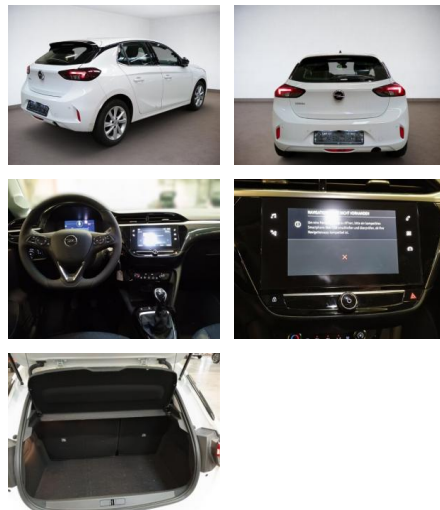

AH32-P404584Angebotsnr.:

Erstzulassung:	Kilometer:	Farbe:	Leistung:	Kraftstoffart:
01.03.2023	7.479	Weiß	55 kW / 75 PS	Benzin

PREIS
15.810 €

FINANZIERUNGSBEISPIEL
 Laufzeit: 72 Monate Anzahlung: 25 %
 Basis-Finanzierung:* Mtl. Rate:
 Zielraten-Finanzierung:** **137 €**

Entertainment: Navigationssystem

- Radio
- Telefonvorbereitung
- USB-Anschluss
- MP3
- Bluetooth
- Freisprecheinrichtung
- Apple CarPlay
- Android Auto
- Sprachsteuerung
- DAB
- Touchscreen
- Musikstreaming

Multimedia

- Radio
- Navigation mit Bildschirm
- MP3 Anschluss
- Bluetooth

Komfort

- Zentralverriegelung
- Bordcomputer
- **Klimaanlage**
- Servolenkung
- Zentralverriegelung
- Elektrischer Fensterheber
- Teilbare Rücksitzelehne
- Tempomat
- Park Distance Control
- Multifunktionslenkrad
- Innenspiegel autom. abblendbar
- Mittelarmlehne
- Innenraumfilter
- Lenksäule einstellbar
- Geschwindigkeitsbegrenzungsanlage
- Funkfernbedienung
- **Sicht: LED-Hauptscheinwerfer**
- LED-Tagfahrlicht
- Scheinwerferregulierung
- Rückfahrkamera