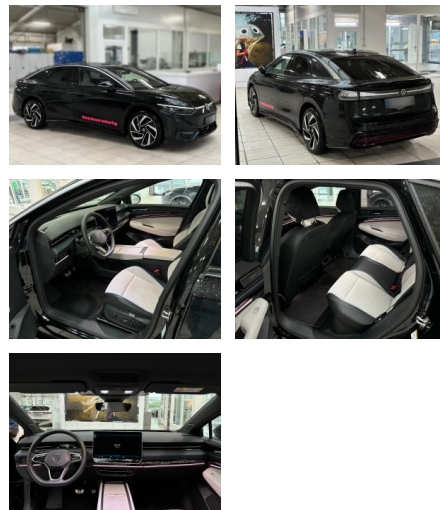

AS86-ID.7 VFW Angebotstr.:

Erstzulassung:	Kilometer:	Farbe:	Leistung:	Kraftstoffart:
08.11.2023	3.890		210 kW / 286 PS	Elektro

PREIS
55.980 €

FINANZIERUNGSBEISPIEL
Laufzeit: 72 Monate Anzahlung: 25 %
Basis-Finanzierung:* Mtl. Rate:
Zielraten-Finanzierung:** **486 €**