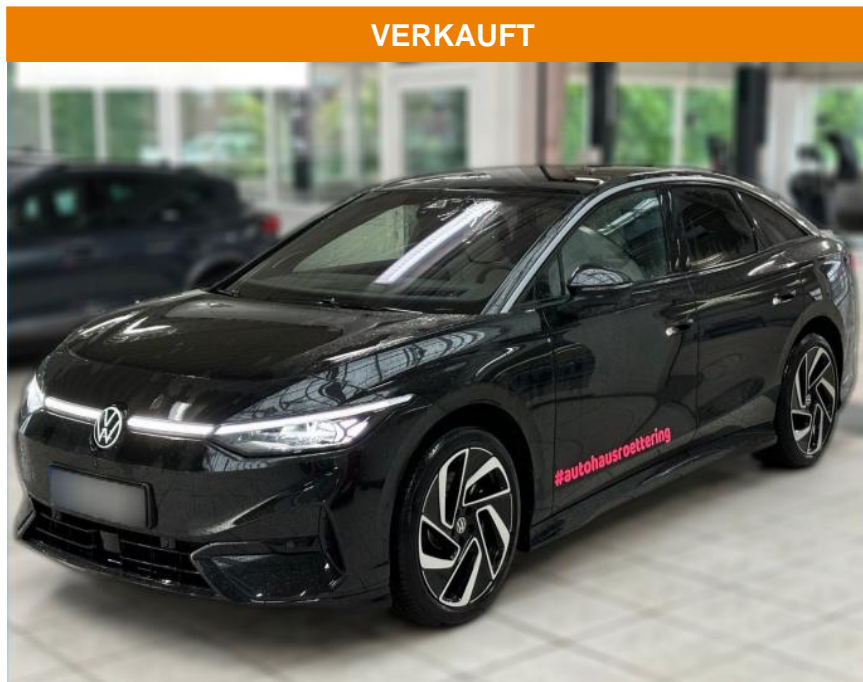

ME Automobile GmbH & Co. KG
Frankfurter Str. 75 - 64732 Bad König - Tel.: 0151 / 15790100

Ihr Ansprechpartner

Herr Murat Ergec
E-Mail: m.ergec@autohaus-odenwald.de
Telefon: 06063 1579

Volkswagen ID.7 Pro 210 kW

AS86-ID.7 VFW Angebotstr.:

Erstzulassung:	Kilometer:	Farbe:	Leistung:	Kraftstoffart:
08.11.2023	3.890		210 kW / 286 PS	Elektro

PREIS
55.980 €

FINANZIERUNGSBEISPIEL
Laufzeit: 72 Monate Anzahlung: 25 %
Basis-Finanzierung:* Mtl. Rate:
Zielraten-Finanzierung:** **486 €**